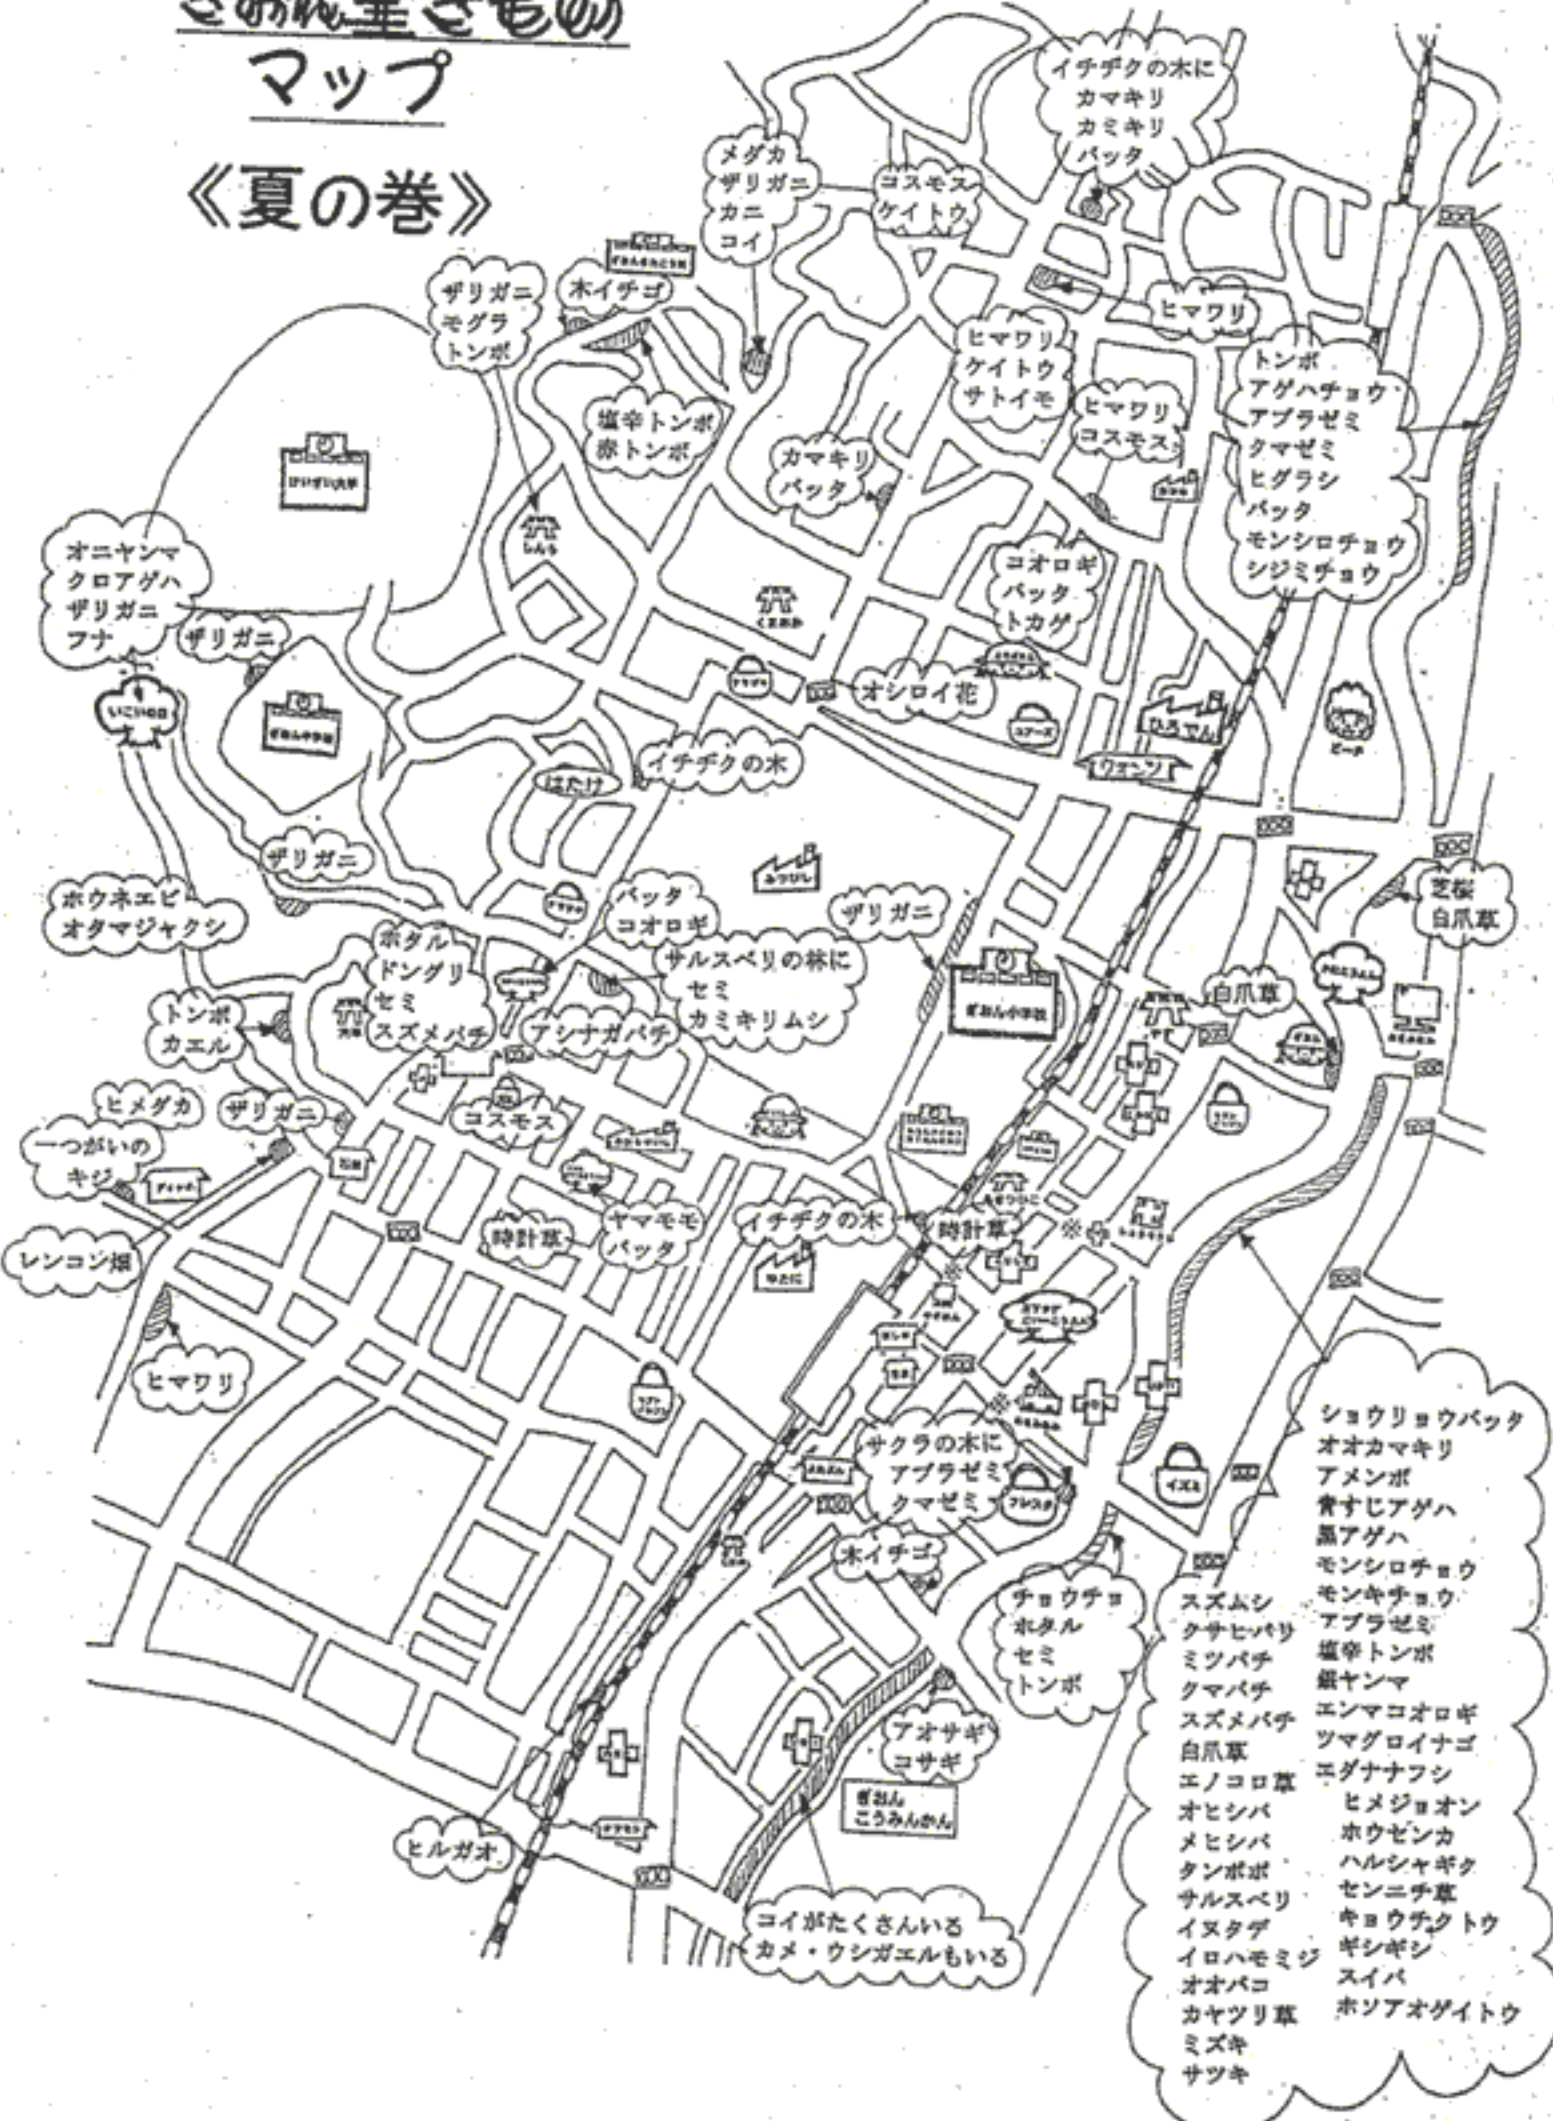

きのあん生きもの

マップ

《夏の巻》

- ショウリョウバック
- オオカマキリ
- アメンボ
- 青すじアゲハ
- 黒アゲハ
- モンシロチョウ
- モンキチョウ
- アブラゼミ
- 塩辛トンボ
- 銀ヤンマ
- エンマコオロギ
- ツマグロイナゴ
- ニダナナフシ
- ヒメジョオン
- ホウセンカ
- ハルシヤギク
- センニチ草
- キョウチクトウ
- ギシギシ
- スイバ
- ホソアオゲイトウ
- スズムシ
- クサヒバリ
- ミツバチ
- クマバチ
- スズメバチ
- 白爪草
- エノコロ草
- オヒシバ
- メヒシバ
- タンポポ
- サルスベリ
- イヌタデ
- イロハモミジ
- オオバコ
- カヤツリ草
- ミズキ
- サツキ

コイがたくさんいる
カメ・ウシガエルもいる